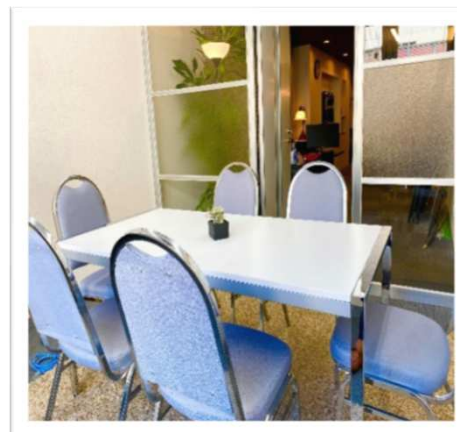

新時代の働き方スペース

テレワーク・サテライト等に最適

グランド OPEN (2月8日) 前

『本チラシ持参限定☆特別体験プラン』

1時間 ¥100 (税込)

通常 ¥550円【平日10時～17時限定】

- 予約不要
- フリードリンク付
- Wi-Fi完備
- 換気対策済

～期間限定:2021年2月5日まで～