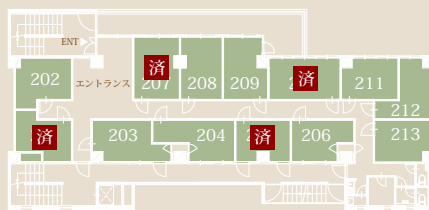

完全個室タイプ全13室

Individual Cabin Type 13 rooms available

部屋No.	間取り	賃料/月(10%OFF)	管理費/月	入会※月額賃料3か月分(1ヶ月分サービス)
202号	3.26坪	¥14,800 → ¥36,900	¥5,100	¥12,800 → ¥82,000
203号	3.53坪	¥14,400 → ¥39,960	¥5,500	¥13,200 → ¥88,800
204号	3.55坪	¥14,700 → ¥40,230	¥5,500	¥13,400 → ¥89,400
205号	2.80坪	¥12,200 → ¥31,680	¥4,400	¥10,500 → ¥70,400
206号	2.97坪	¥12,400 → ¥33,660	¥4,600	¥10,200 → ¥74,800
207号	3.64坪	¥12,800 → ¥41,220	¥5,700	¥11,700 → ¥91,600
208号	3.64坪	¥12,800 → ¥41,220	¥5,700	¥11,700 → ¥91,600
209号	3.32坪	¥11,800 → ¥37,620	¥5,200	¥10,400 → ¥83,600
210号	3.87坪	¥12,700 → ¥34,830	¥6,000	¥11,600 → ¥77,400
211号	2.94坪	¥12,800 → ¥33,300	¥4,600	¥11,800 → ¥74,000
212号	3.12坪	¥12,800 → ¥35,370	¥4,900	¥11,700 → ¥78,600
213号	3.06坪	¥12,800 → ¥34,650	¥4,800	¥11,500 → ¥77,000

※当オフィスは“受付セクレタリー非常駐タイプ”となります。

見取り図

Office Plan

モデルオフィス公開中

お気軽に(TEL.052-219-2018)お問い合わせ下さい。

アクセス

Access Map

名古屋市中区栄5丁目5番4号 Bell Park Front ビル2F (1F 100円ロウンソ)