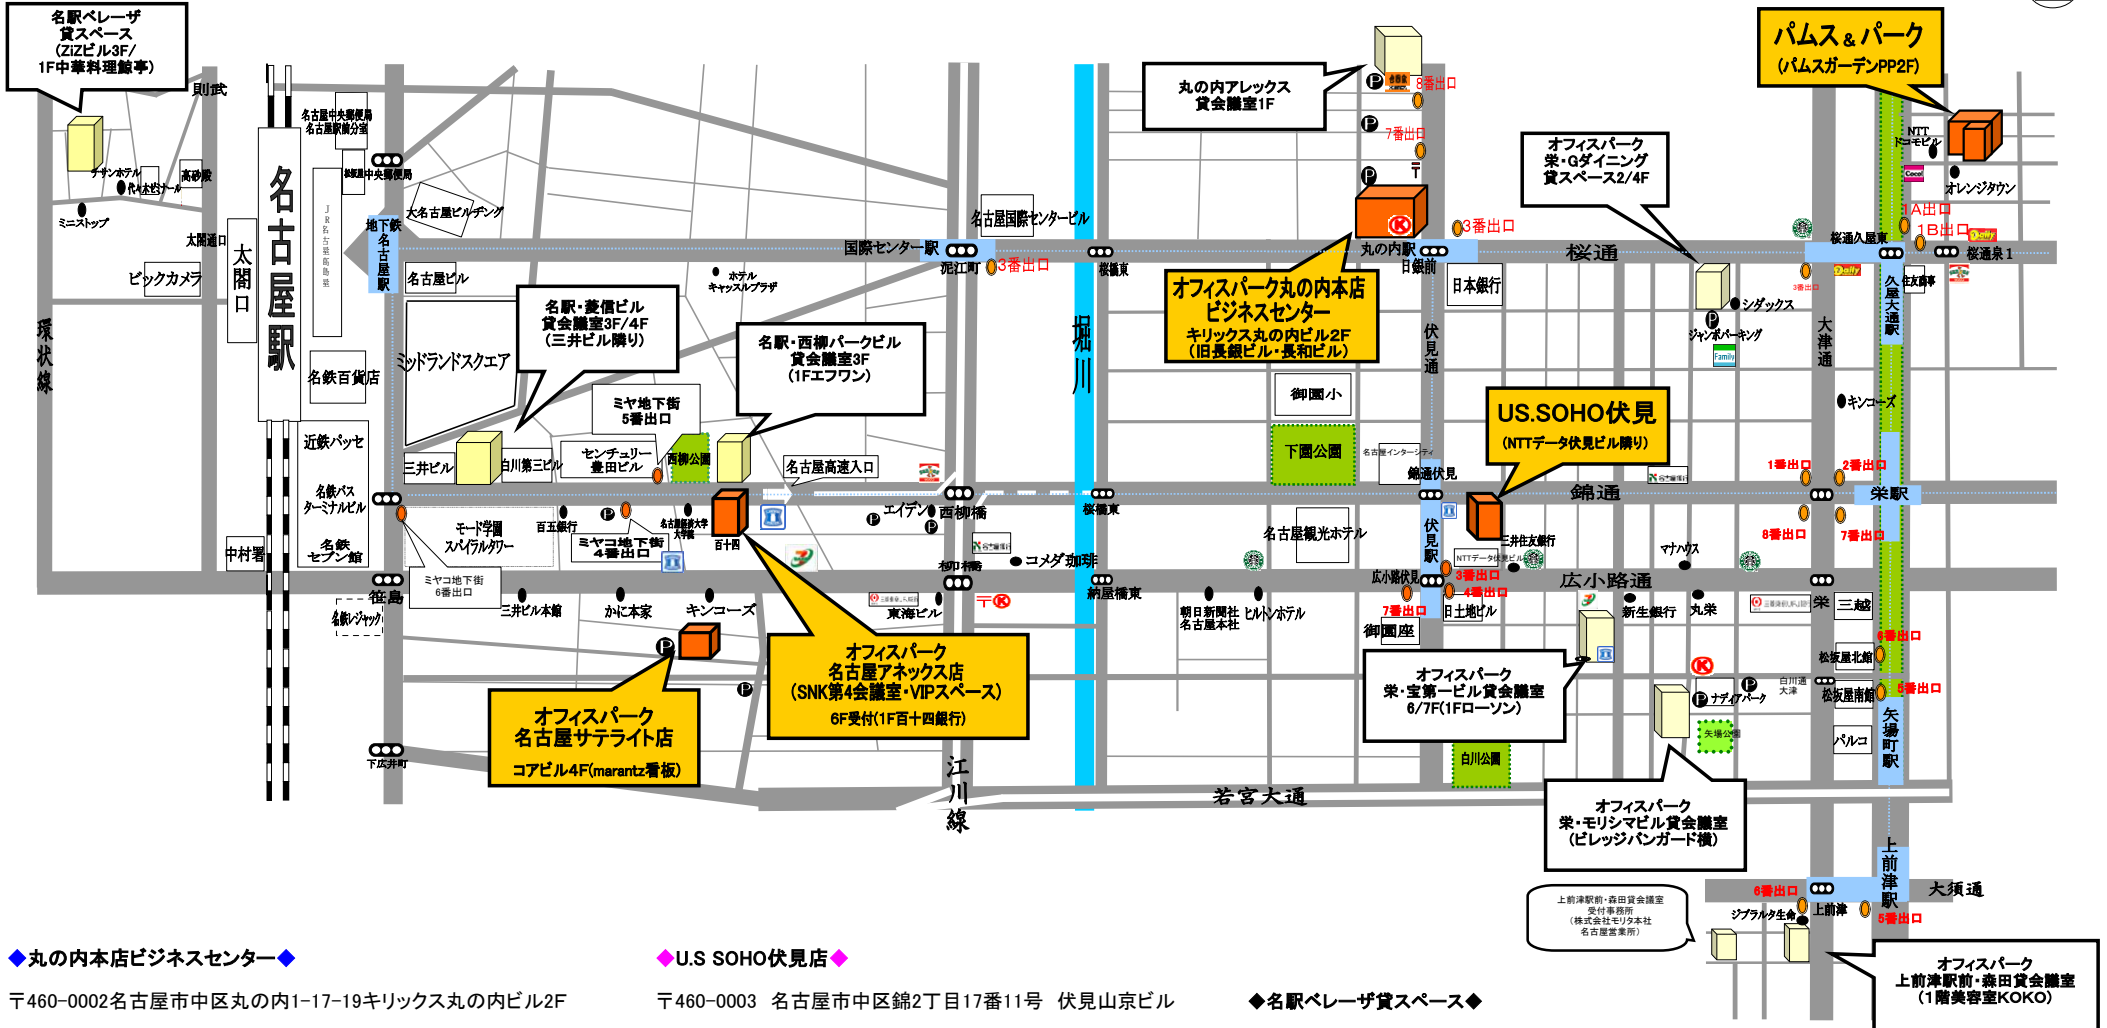

オフィスパーク 各店舗ご案内図

◆丸の内本店ビジネスセンター◆

〒460-0002名古屋市中区丸の内1-17-19キルクス丸の内ビル2F
TEL:052-219-2018 FAX:052-219-2166

◆名駅アネックス店◆

〒450-0002名古屋市中村区名駅4-25-17 三喜ビル6F
TEL:052-588-9811 FAX:052-588-9812

◆名駅サテライト店◆

〒450-0003名古屋市中村区名駅南1-18-11 コアビル4F
TEL:052-586-2462 FAX:052-586-2464