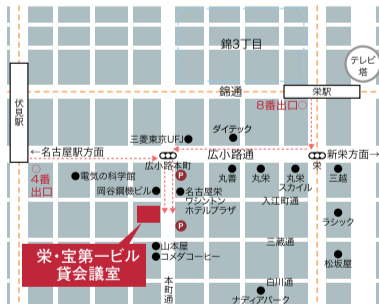

#### 名古屋・西柳パークビル貸会議室

西柳公園東隣

「名古屋」駅  
徒歩5分

◇名古屋市中村区名駅4-13-7 西柳パークビル3F

#### ■平日(9:00~18:00)料金表

会議室名	最大人数	坪	通常料金/h
3F 3A	78名	37坪	¥9,240
3F 3B	52名	23坪	¥5,250
3F 3A+3B	130名	60坪	¥14,490

※平日時間外料金はホームページをご覧ください。

### Meeting Room / Sakae

#### 栄・宝第一ビル貸会議室

広小路本町南(1Fローソン)

地下鉄  
「伏見」駅  
徒歩5分

◇名古屋市中区栄2-5-1 宝第一ビル6F・7F