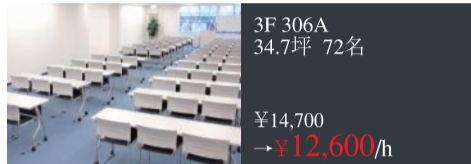

オフィスパークの おすすめ時間貸会議室情報

会議・面接・商談・セミナー・説明会・展示会・
講演会・受験会場 等にご利用いただけます。

ご見学随時受付中

Rental Meeting Room

Meeting Room / Nagoya

名古屋・菱信ビル貸会議室

ミッドランドスクエア南隣

「名古屋」駅
徒歩2分

◇名古屋市中村区名駅4-8-12 菱信ビル3F・4F

■平日(9:00~18:00)料金表

会議室名	最大人数	坪	通常料金/h
3F 306A	72名	34.7坪	¥12,600
3F 306B	36名	14.5坪	¥7,140
3F 306C	51名	23.5坪	¥9,660
3F 306B+C	75名	38坪	¥14,700
3F 306D	8名	4.3坪	¥3,150
3F 306E	4名	2.8坪	¥2,520
3F 306E自習室	1名	0.5坪	¥525
4F 403A	30名	12坪	¥6,300
4F 403B	18名	7坪	¥4,200
4F 403C	8名	3坪	¥2,625
4F 410	20名	10坪	¥2,940

※平日時間外料金はホームページをご覧ください。