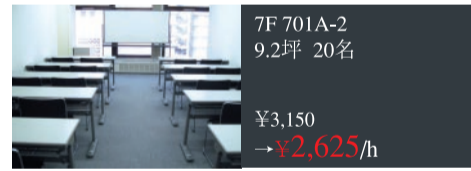

Meeting Room / Sakae

栄・宝第一ビル貸会議室

広小路本町南(1Fローソン)

地下鉄
「伏見」駅
徒歩5分

◇名古屋市中区栄2-5-1 宝第一ビル6F・7F

■平日(9:00~18:00)料金表

会議室名	最大人数	坪	通常料金/h
6F 605A	24名	15坪	¥3,150
6F 605B	48名	26坪	¥5,250
7F 701A-1	8名	4.2坪	¥1,890
7F 701A-2	20名	9.2坪	¥2,625
7F 701A-3	27名	10.4坪	¥3,360
7F 702	132名	48坪	¥9,240

※平日時間外料金はホームページをご覧ください。