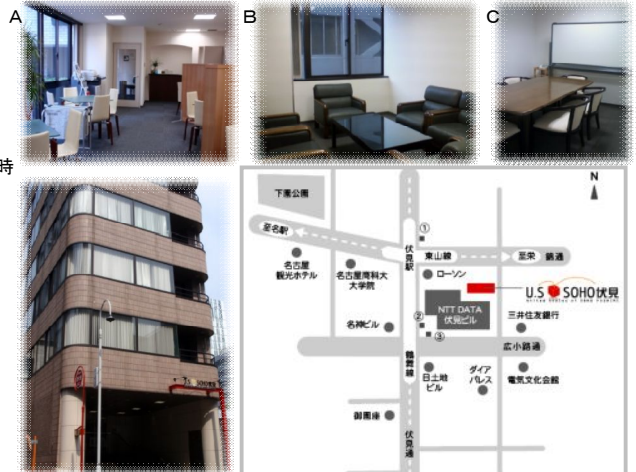

皆さまの新しいスタートを応援致します！
秘書付きレンタルオフィス U.S-SOHO伏見

伏見駅から
徒歩1分

特大・キャンペーン

先着限定
3社様

月額料金 **20% off**

1.94坪～7.77坪の全個室が、1年以上のご契約で...

月額料金 20%offになります

- ★ ご解約まで、ずっとキャンペーン料金でご利用頂けます。
- ★ 月額料金には電気・空調代の共益費が含まれております。
- ※ 1年以上のご契約に限ります。
- ※ 入会金は通常料金(通常月額料金の2カ月分)頂戴いたします。

おススメの 個室ご紹介

おススメのお部屋の様子です★
右にご紹介するお部屋は、
一部のお部屋です。
この他にも様々な広さのお部屋が
ございます。
是非一度ご見学にいらして下さい。

角部屋5.23坪個室

キャンペーン料金

¥144,160

(電気・空調代
共益費込み)

通常月額料金

~~¥180,200~~

2階 道路側の角部屋。
窓も2面あり、日当たり&開放感抜群のオフィスです。

3.37坪個室

キャンペーン料金

¥91,600

(電気・空調代
共益費込み)

通常月額料金

~~¥114,500~~

大きい机も2つ並べられます。
正方形の間取りでレイアウトのしやすさもO。

～ オフィスサービス内容 ～

- 24時間利用可
- 秘書代行(電話・荷物受取代行) 受付常駐:平日9～18時
- 全部屋個別空調
- 共有のラウンジスペース 右写真A
- 会議室・応接室 右写真B・C
- インターネット・コピー・FAX利用可能
- 駐車場あり
- 貸ロッカー
- ビル内喫煙スペースあり

お申込みから最短1週間でご利用開始頂けます

U.S SOHO伏見
U.S. SOHO FUSHIMI

詳しくはTELまたはHPへ

随時見学可

TEL: 052-204-0300

U.S-SOHO 伏見

検索

〒460-0003

名古屋市中区錦2-17-11 伏見山京ビル1F

(受付時間: 平日9:00～18:00)

E-mail: ussoho.fushimi@gmail.com

URL: <http://www.us-soho.co.jp>