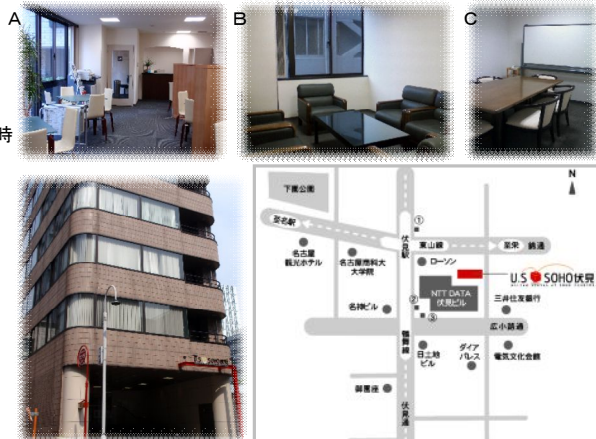

1.94坪～7.77坪 個室・・・ 20%off

一部ご紹介

角部屋5.23坪個室

キャンペーン料金

¥144,160

通常月額料金

~~¥182,000~~

2階の角部屋。
窓も2面あり、日当たり抜群のオフィスです。

3.37坪個室

キャンペーン料金

¥91,600

通常月額料金

~~¥114,500~~

大きい机も2つ並べられます。
正方形の間取りでレイアウトのしやすさもO。

～ オフィスサービス内容 ～

- ◆ 24時間利用可
- ◆ 秘書代行(電話・荷物受取代行) 受付常駐:平日9～18時
- ◆ 全部屋個別空調
- ◆ 共有のラウンジスペース 右写真A
- ◆ 会議室・応接室 右写真B・C
- ◆ インターネット・コピー・FAX利用可能
- ◆ 駐車場あり
- ◆ 貸ロッカー
- ◆ ビル内喫煙スペースあり

お申込みから最短1週間でご利用できます

U.S SOHO伏見

詳しくはTELまたはHPへ

随時見学可

TEL: 052-204-0300

U.S-SOHO 伏見

検索

〒460-0003