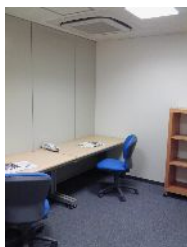

新たな季節、新しいスタートを応援致します！

伏見駅から
徒歩1分

秘書付きレンタルオフィス U.S-SOHO伏見

特大・キャンペーン

1.94坪～7.77坪のsmallオフィスが今だけの限定価格

限定
2部屋

50% off

2.82坪 (9.34㎡) 個室 (窓なし)

1.94坪～7.77坪 個室・・・ 20%off

一部ご紹介

角部屋5.23坪個室

キャンペーン料金

¥144,160

通常月額料金

~~¥182,000~~

2階の角部屋。
窓も2面あり、日当たり抜群のオフィスです。

3.37坪個室

キャンペーン料金

¥91,600

通常月額料金

~~¥114,500~~

大きい机も2つ並べられます。
正方形の間取りでレイアウトのしやすさもO。

～ オフィスサービス内容 ～

- ◆ 24時間利用可
- ◆ 秘書代行(電話・荷物受取代行) 受付常駐:平日9～18時
- ◆ 全部屋個別空調
- ◆ 共有のラウンジスペース 右写真A
- ◆ 会議室・応接室 右写真B・C
- ◆ インターネット・コピー・FAX利用可能
- ◆ 駐車場あり
- ◆ 貸ロッカー
- ◆ ビル内喫煙スペースあり