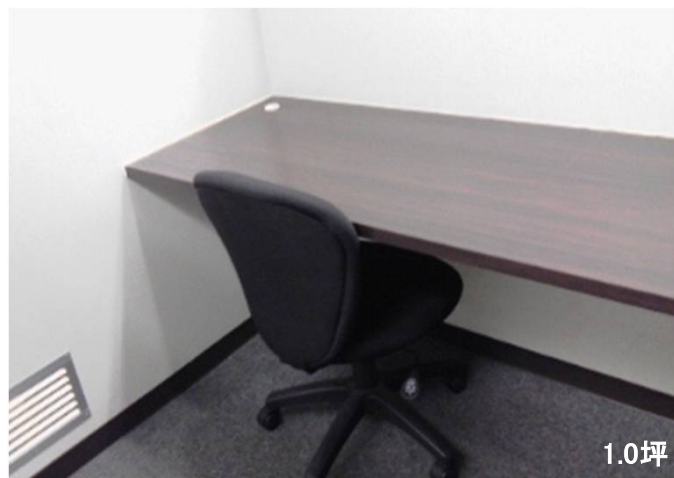

1.3坪

1.0坪

使いやすい!! 充実したサービス!

・「応接室」「ミーティングルーム」「VIPルーム」
最大2時間無料でご利用いただけます

・オフィス**24時間利用可能**(セキュリティカード ¥3,150/月額購入)

・受付常駐の為、安心して外出いただけます

・家具備え付き! 無料です!
(椅子1脚 机1脚)

・共同複合機完備(FAX・コピー)

・インターネット回線(無線)開通済み
パソコンさえあればすぐにご利用いただけます