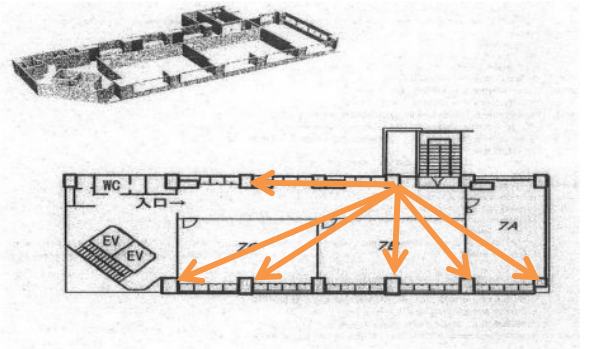

栄・CHUTOホールに ★PCルーム誕生★ PC45台完備！

～PCルームについて～

- ・インターネットは有線。(光回線)
- ・PCの種類が異なります。
- ・7Fフロアーのみカーペット
- ・電気の入り切は室内・廊下。

～PC情報～15台

Microsoft Windows XP Professional Version2002 ServicePack2	windows XP NEC VersaPro Mobile Intel(R)Pentium(R) 4-M CPU 2.20GH2 219GH2 496MBRAM NEC 55383-OEM-0011903-00109
--	---